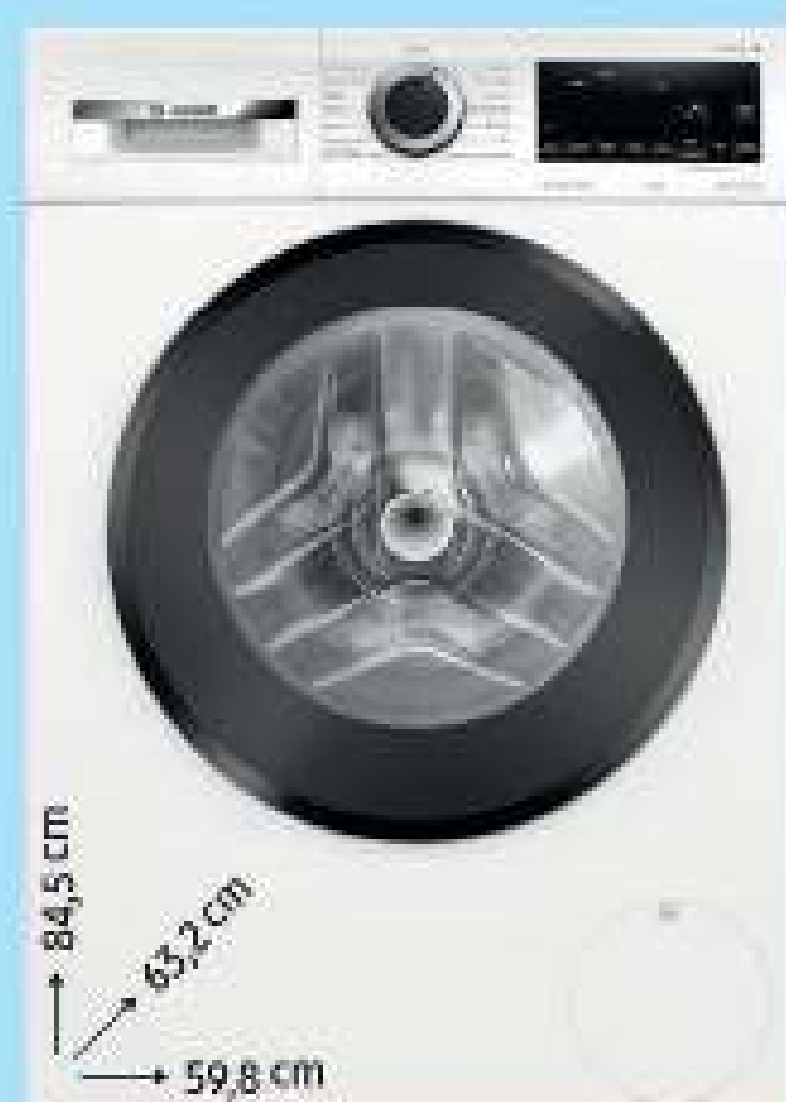

A A ↑ G

9 KG

71 DB

1400 GIRI

Vapore

~~499,99~~
OPPURE PAGHI IN 10 RATE DA
49,99

LAVATRICE
WGG244Z9IT

Electrolux