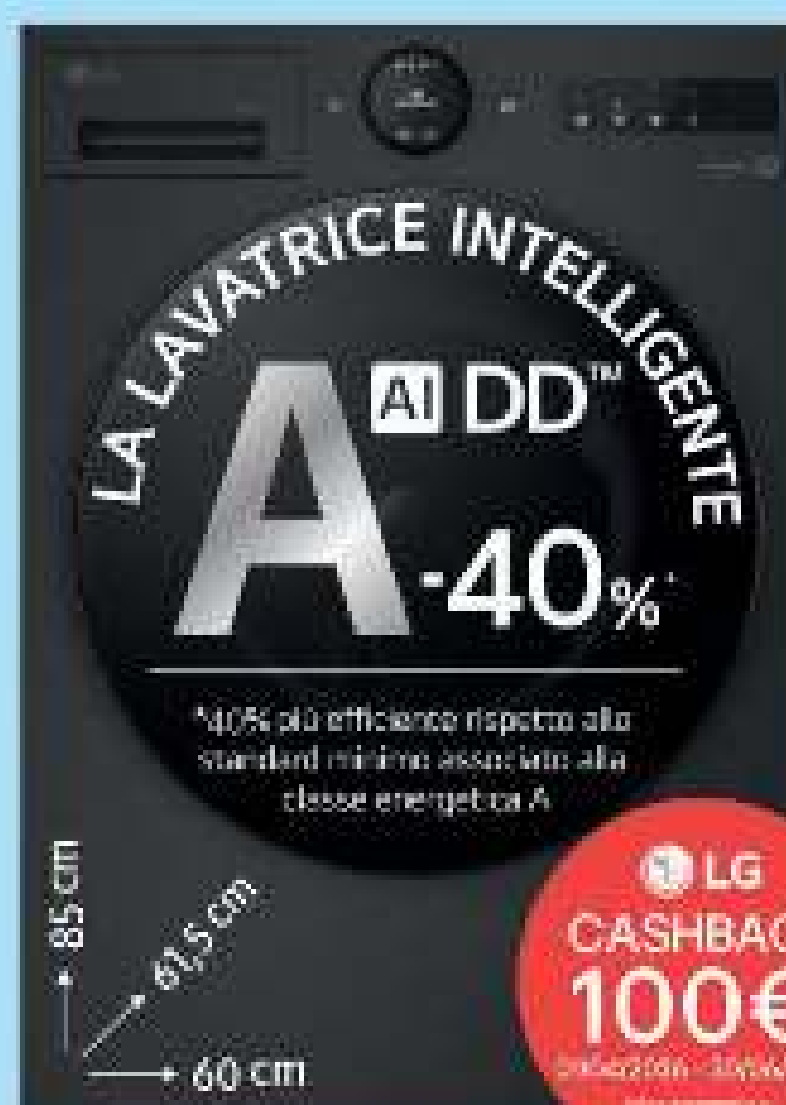

~~599,99~~
OPPURE PAGHI IN 10 RATE DA
59,99

Wi-Fi

LAVATRICE
WW11DB7B94GBU

LG

A A ↑ G

13 KG

71 DB

1400 GIRI