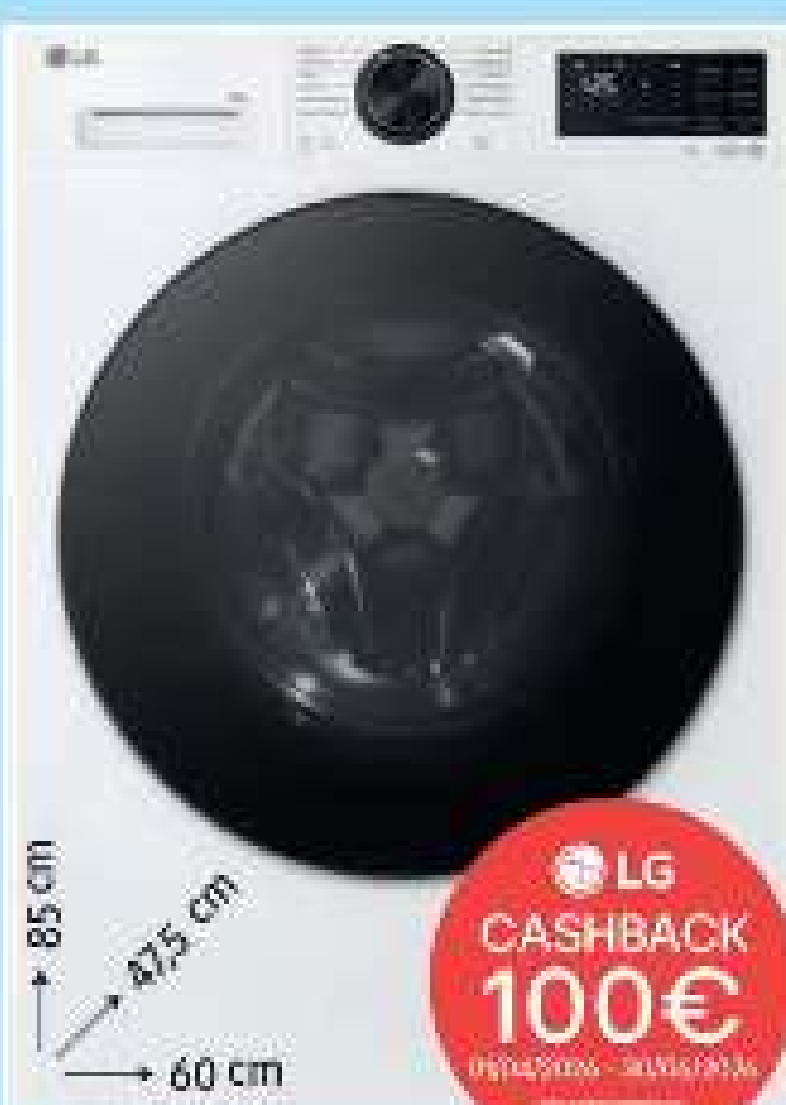

A A ↑ G

8 KG

71 DB

1200 GIRI

Vapore

85 cm
47,5 cm
60 cm

LG CASHBACK 100€

499,99