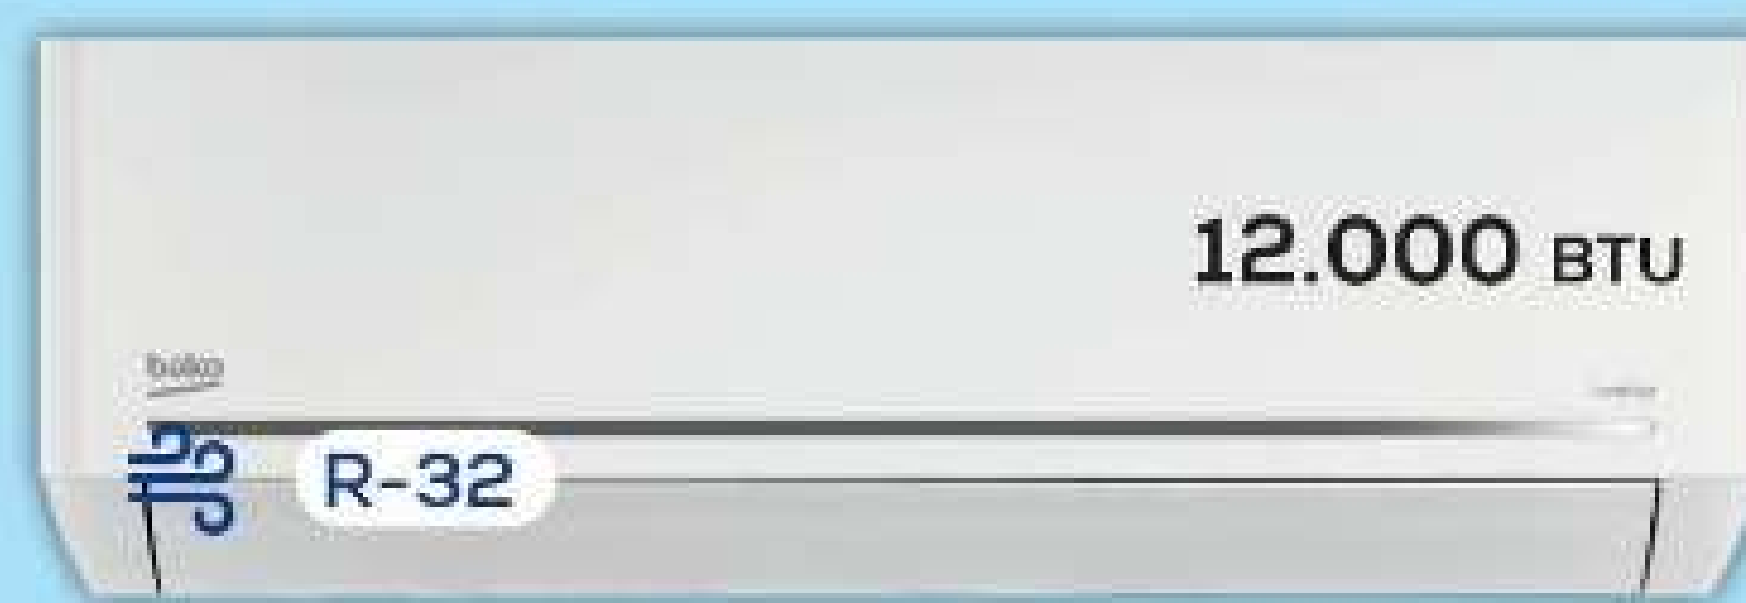

CL2000SET26WE

DISPONIBILE ANCHE DA **12000 BTU**

MOD. CL4000ISET26W € 399,99

499 Prezzo di listino
349,99

MONO split

beko

A++ **A+** Wi-Fi

BEHPE180

849 Prezzo di listino
599,99

MONO split

beko

A++ **A+** Wi-Fi

BEHPE120

DISPONIBILE ANCHE DA **9000 BTU**

MOD. BEHPE090 € 299,99

499 Prezzo di listino
329,99