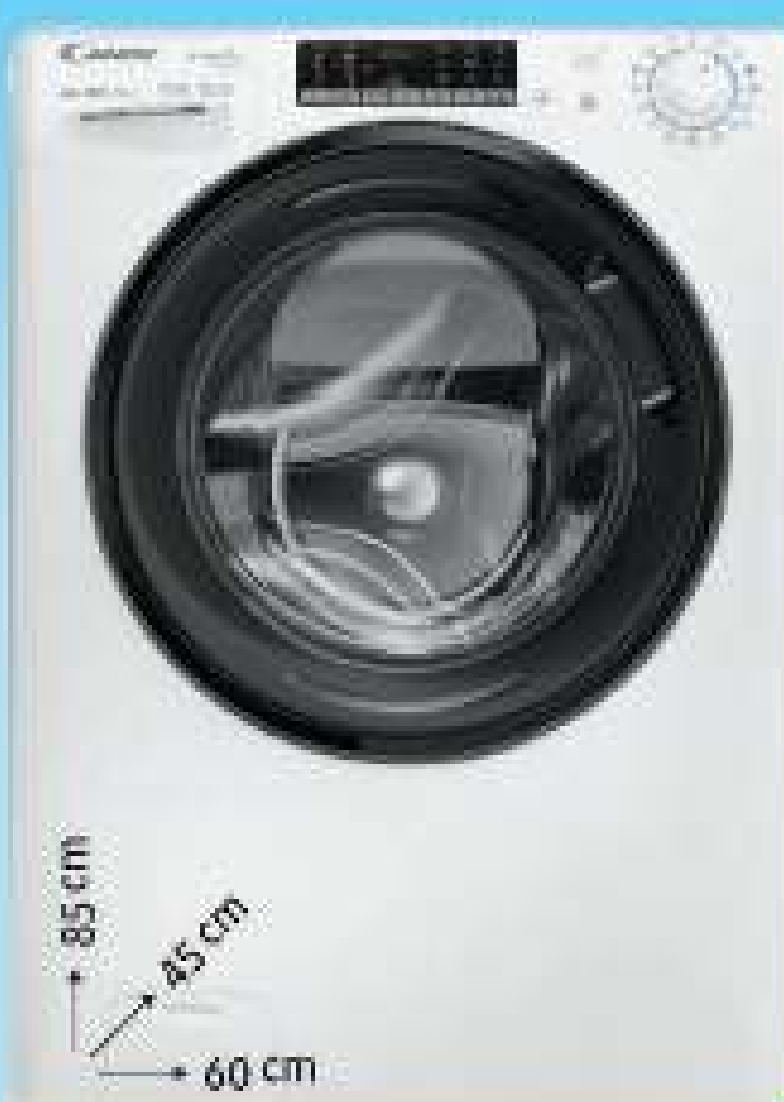

LAVASCIUGA

CANDY

6 KG A A ↑ G
LAVATRICE

4 KG E A ↑ G
ASCIUGATRICE

74 DB

1400 GIRI

85 cm
45 cm
60 cm

399,99

OPPURE PAGHI IN 10 RATE DA

39,99

TAN FISSO 0% TAEG 0% ZERO SPESA TOT. DEL CREDITO 444,00

LAVASCIUGA
CSOW4464TWMB