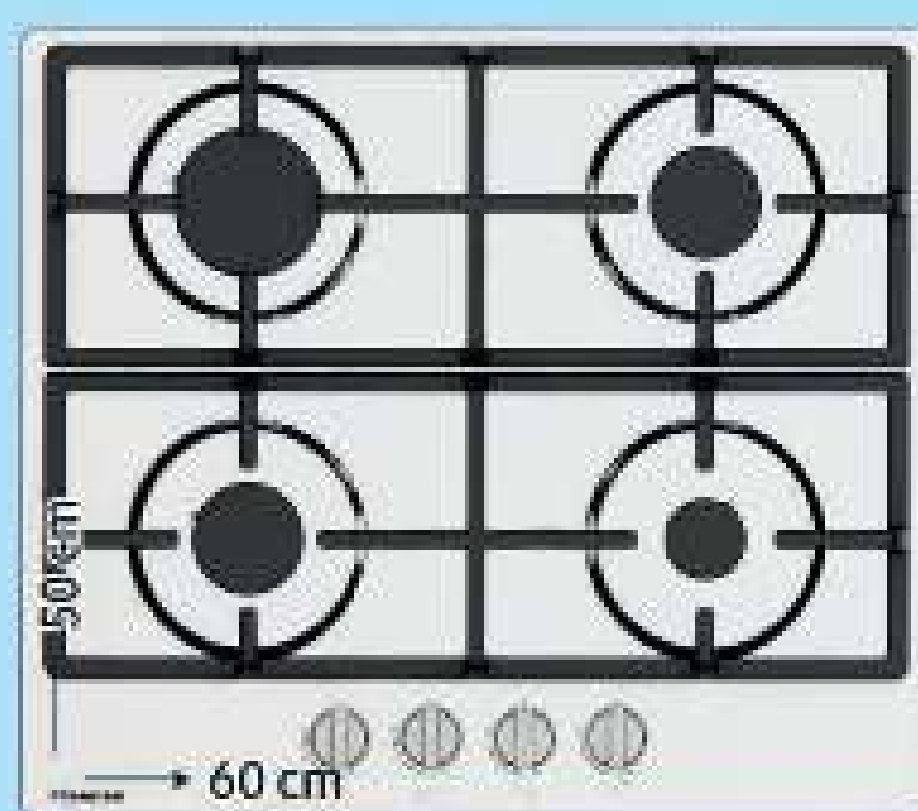

CANDY

E A+ G

240 LITRI

145 cm
54 cm
54 cm

369,99 Prezzo di listino
259,99

FRIGORIFERO DA INCASSO CELDP2450H

Hisense

GRIGLIE IN GHISA