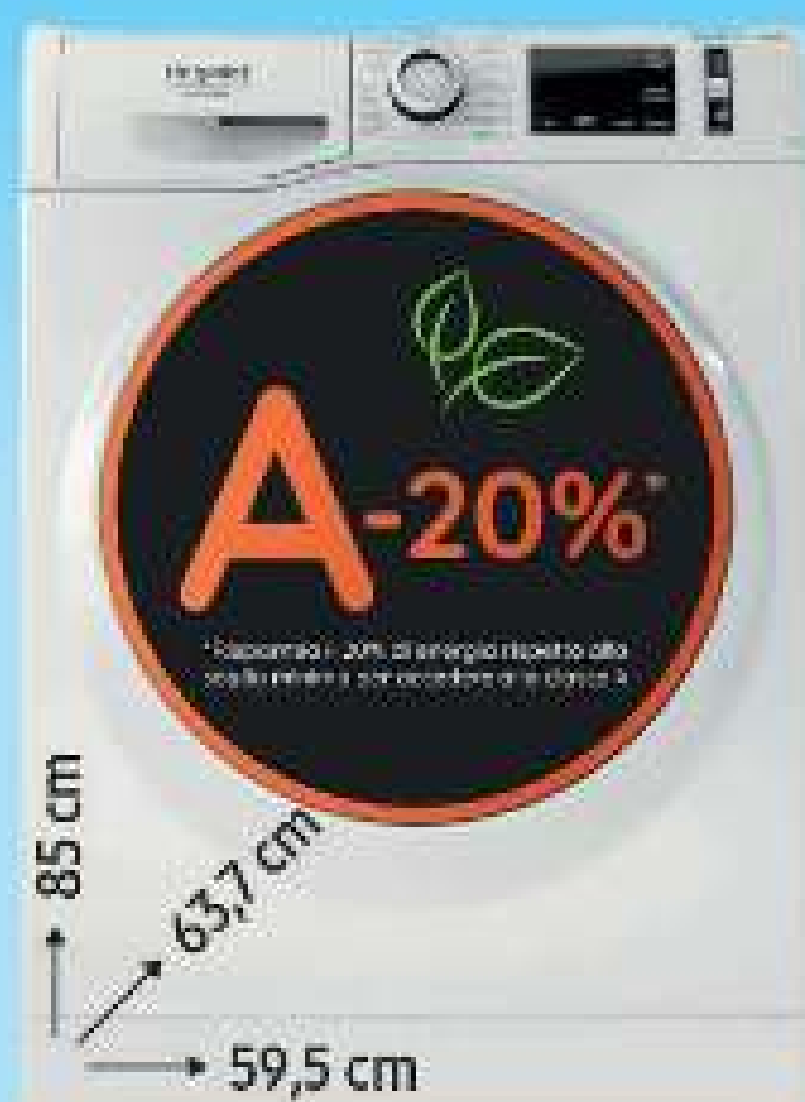

TASSO ZERO TAN FISSO 0% TAEG 0% VEDI NOTE FINANZIARIE IN ULTIMA PAGINA

Hotpoint

A A ↑ G

9 KG

76 DB

1400 GIRI

Vapore

~~399,99~~ Prezzo di listino
299,99

LAVATRICE
NF98WKIT

Hisense