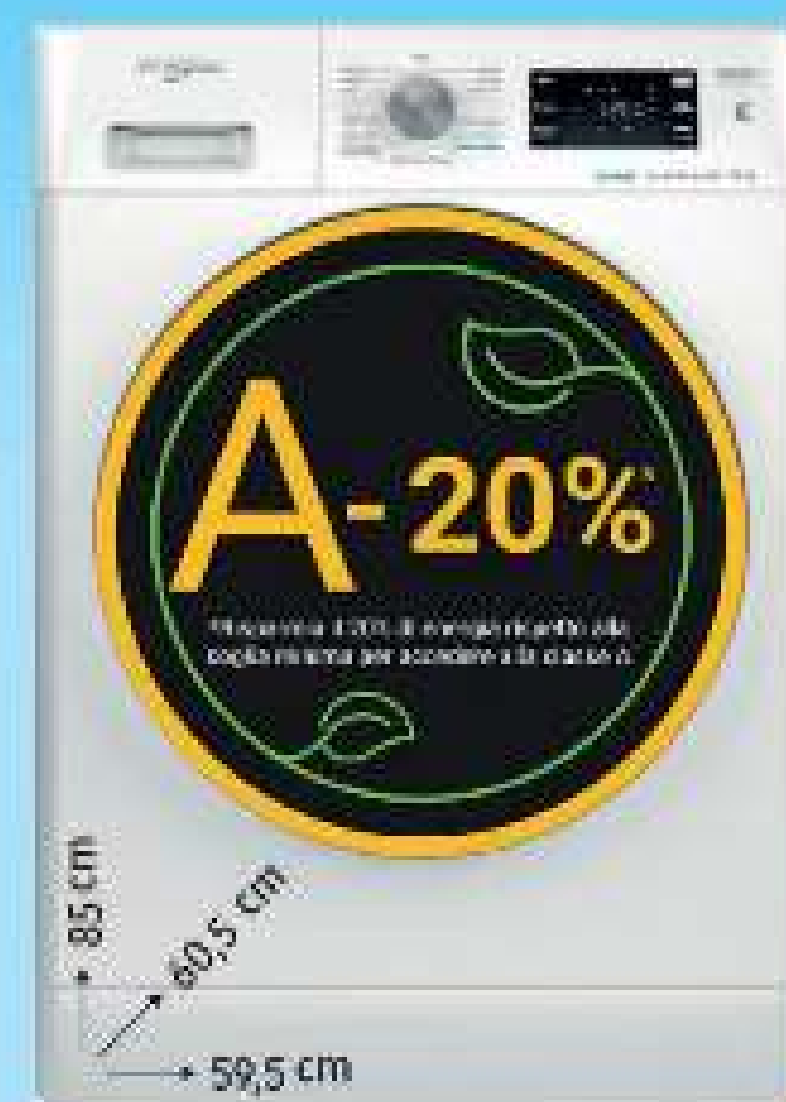

A A ↑ G

10 KG

76 DB

1400 GIRI

Vapore

~~449,99~~ Prezzo di listino
379,99

LAVATRICE
FFB1048BSVIT

Haier