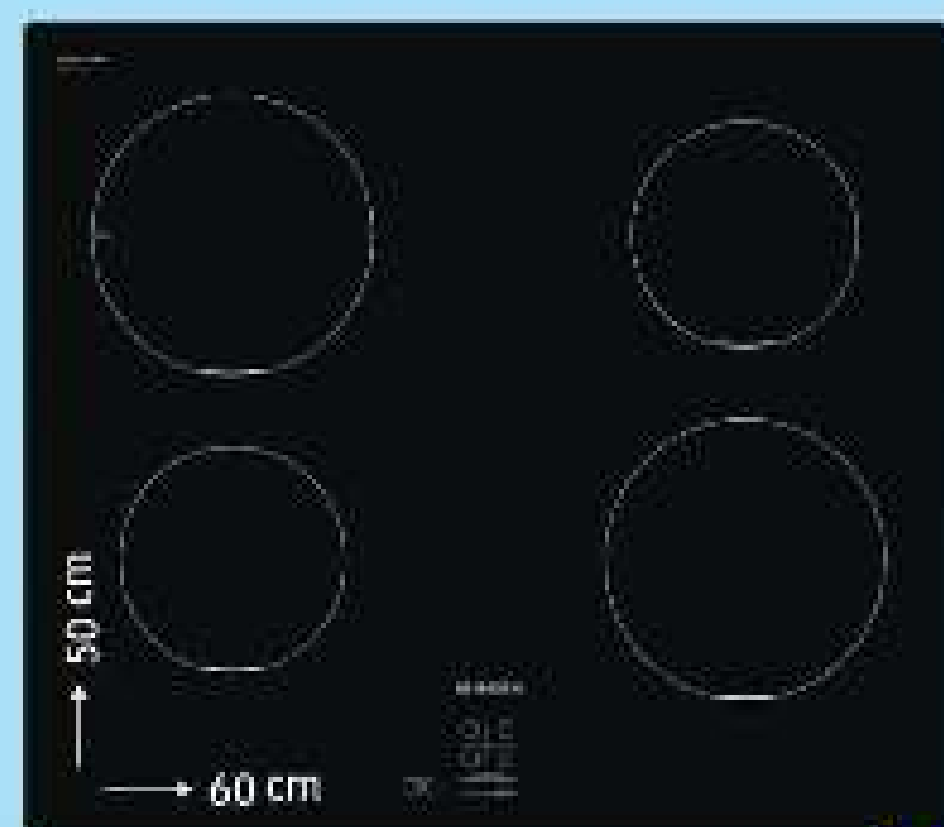

BOSCH

60 CM

469,99 Prezzo di listino

239,99

PIANO COTTURA A INDUZIONE PUG611AA5E

Piano a induzione • 4 zone di cottura • TouchSelect semplice e veloce • PowerBoost per riscaldamento rapido • QuickStart automatico • Sicurezza bambini • vetroceramica facile da pulire • senza cornice elegante