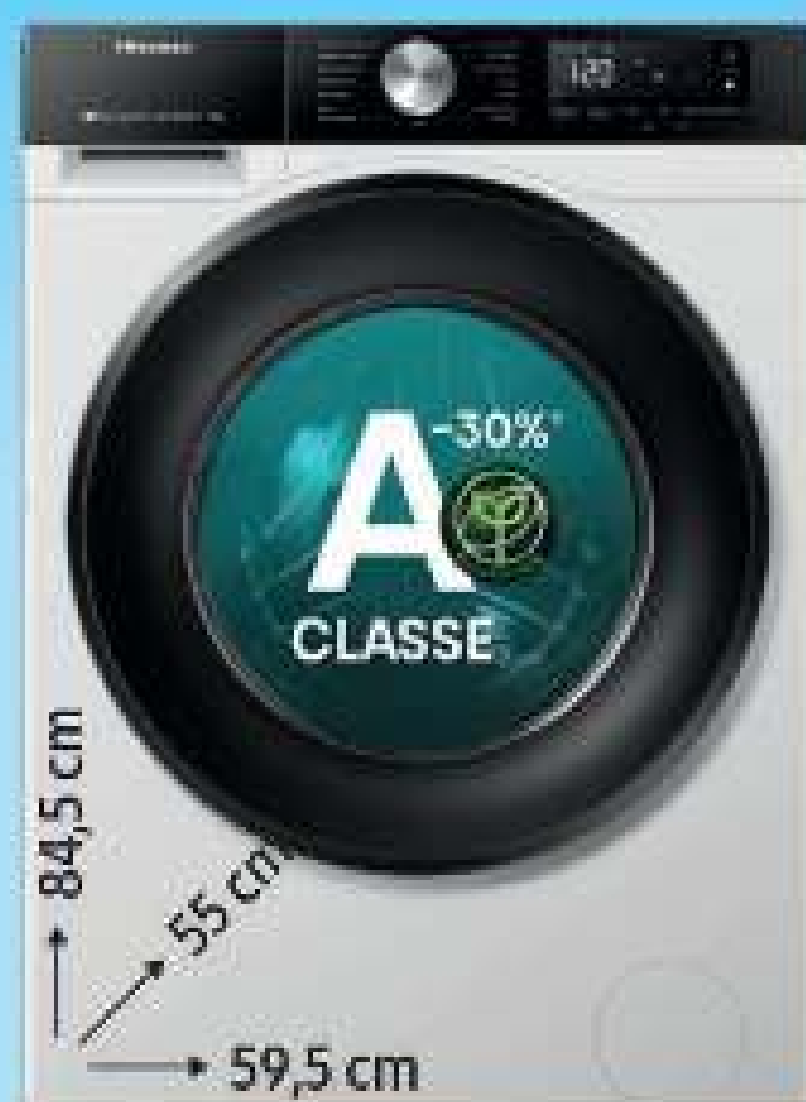

A A ↑ G

9 KG

72 DB

1400 GIRI

Vapore

~~499,99~~ Prezzo di listino
349,99

LAVATRICE
WF359043BW3

Whirlpool