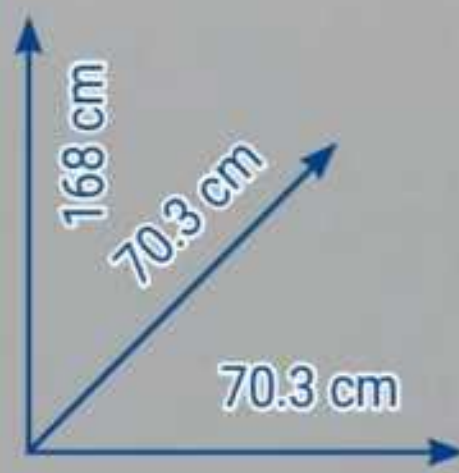

799 Prezzo di listino

499

CANDY

CDG5T717ES FRIGORIFERO DOPPIA PORTA

Total No Frost • Funzione di congelamento rapido • Display Esterno • Funzionalità extra con app hOn • Cassetto Frutta e Verdura • Luce Led