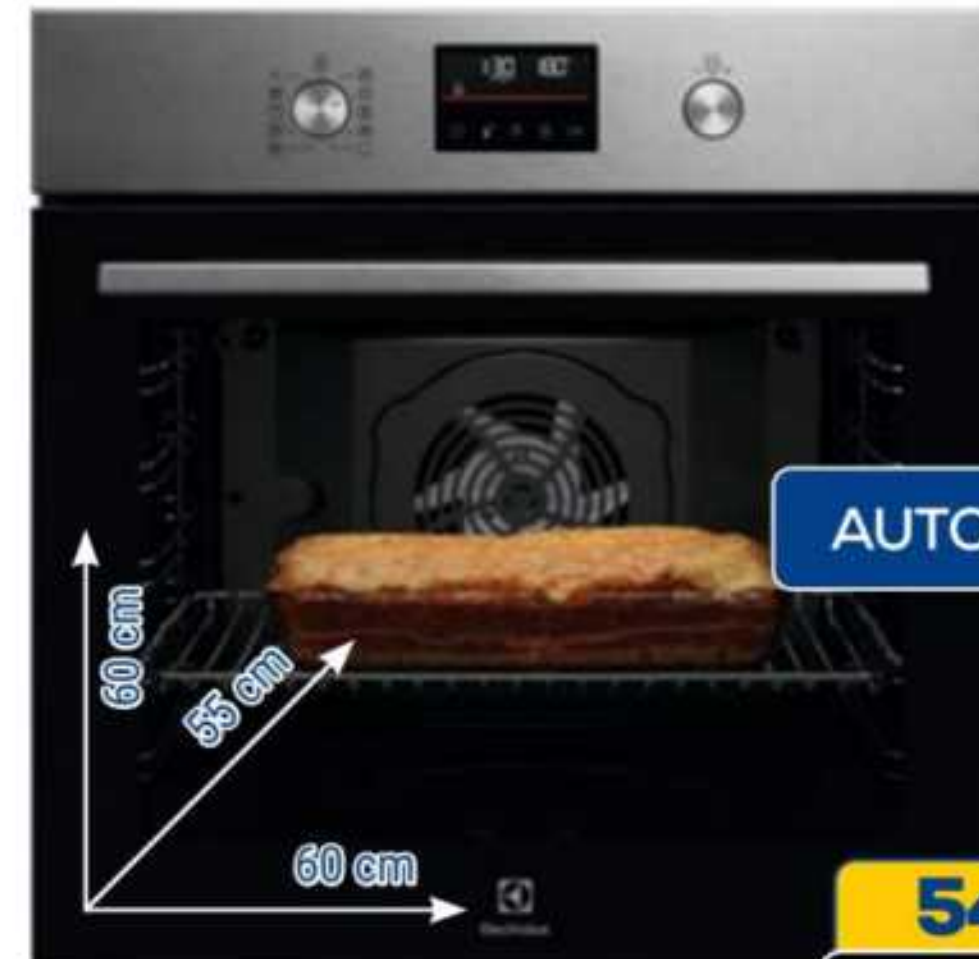

A++
D-A+

72

LITRI

AUTOPULENTE

549 Prezzo di listino

379

Electrolux

FORNO INCASSO ELETTRICO EOF4P46TX2 CLASSE A++ - INOX ANTIMPRONTA