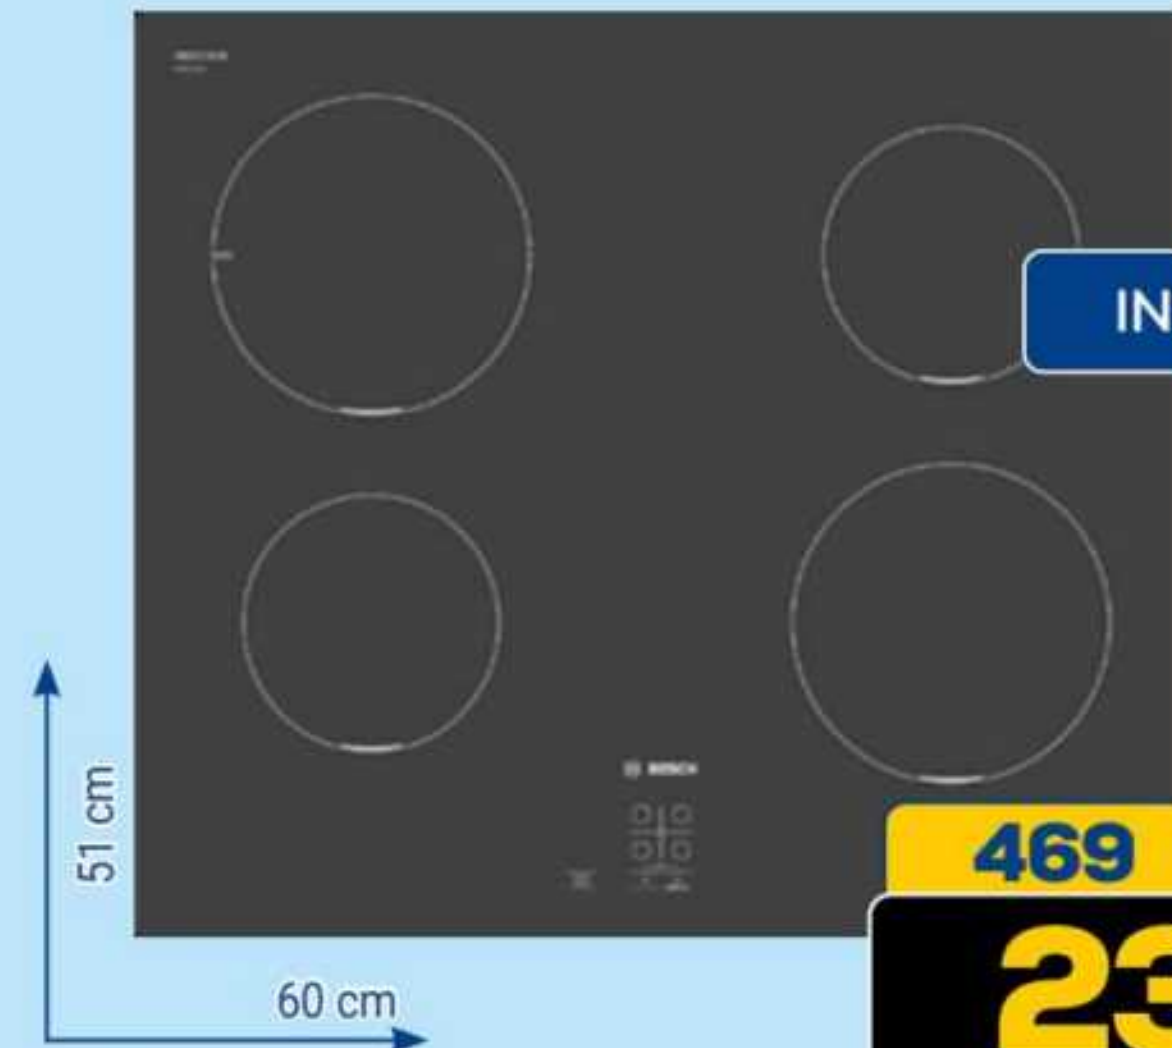

INDUZIONE

ZONA FLEX

969 Prezzo di listino

499

BOSCH

PIANO INDUZIONE INCASSO PVS83KHC1Z

Piano ad induzione • spie calore residuo • Con timer • Riconoscimento della pentola • Display incorporato • Protezione per i bambini • DirectSelect con PerfectFry Plus: Controllo diretto e semplice con sensore di temperatura per evitare bruciature.