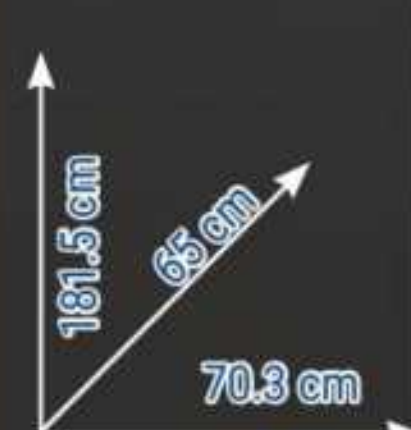

1499 Prezzo di listino

699

Haier

HCR3818ENPT FRIGORIFERO 4 PORTE

Sistema Multi Flow • Grazie alle speciali uscite laterali questo sistema distribuisce in modo omogeneo l'aria fredda • Raffreddamento rapido