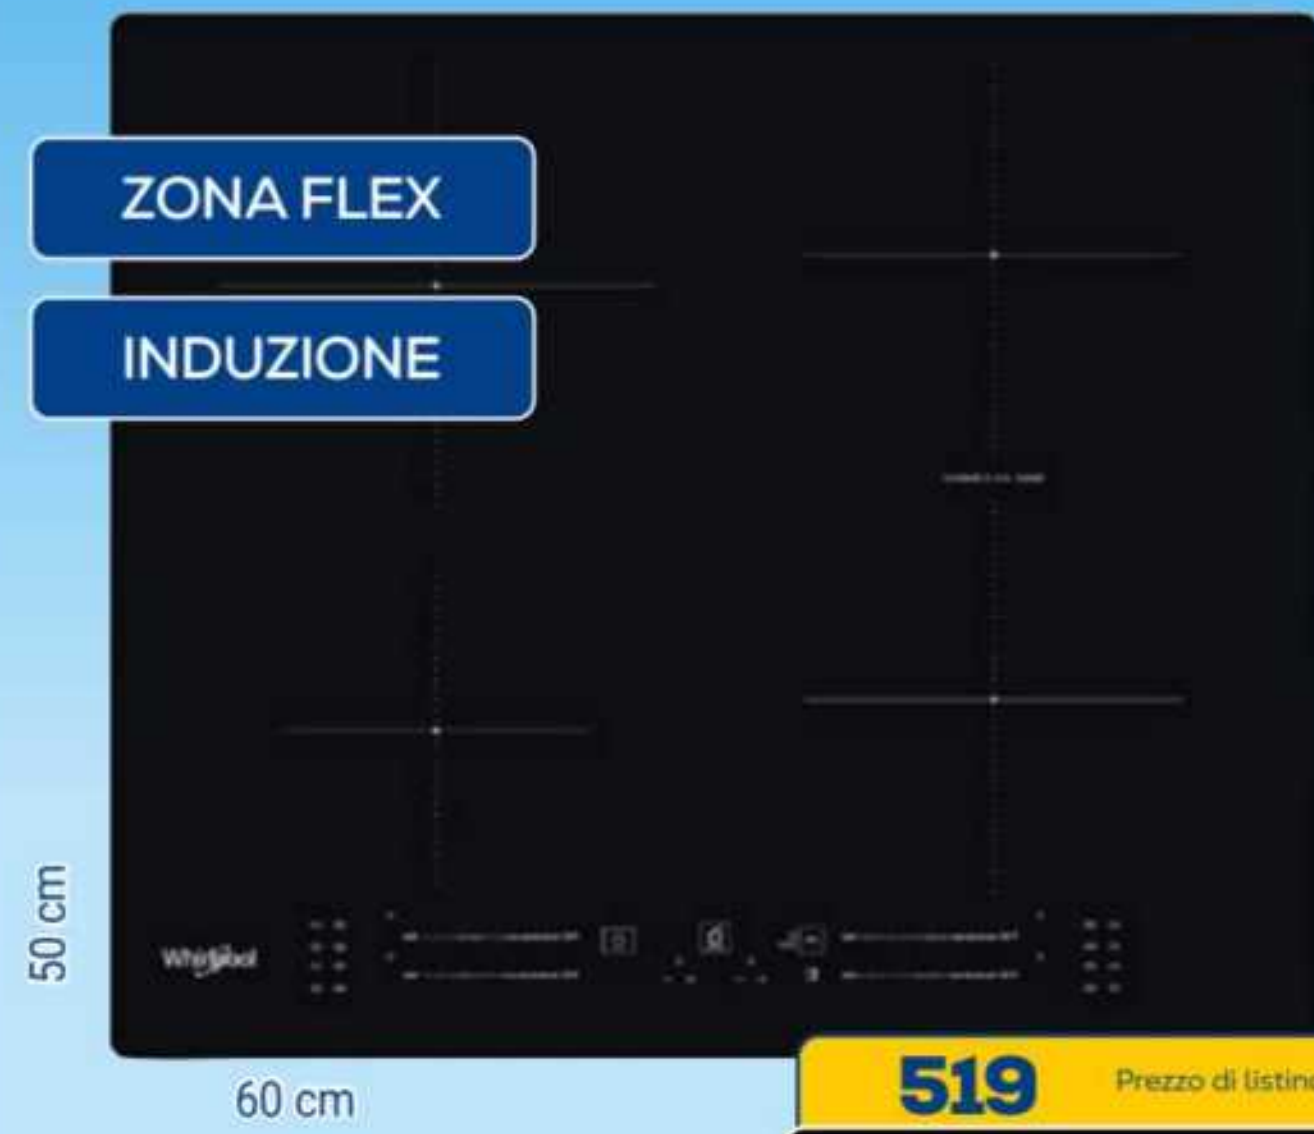

TASSO ZERO%

TAN FISSO 0% TAEG 0% IN 10 O 20 MESI

BLACK FRIDAY B

LE OFFERTE DELL'ESTATE

OFFERTE ESCLUSIVE CON CARTA VANTAGE • ATTIVALA SUBITO, È GRATIS

ZONA FLEX

INDUZIONE

519 Prezzo di listino

329

Whirlpool

PIANO COTTURA INDUZIONE WB S2560 NE
Piano ad induzione • spie calore residuo • timer • Piano in vetroceramica • 4 piastre • cursore per controllo impostazioni • tecnologia che riscalda la padella, non il piano cottura