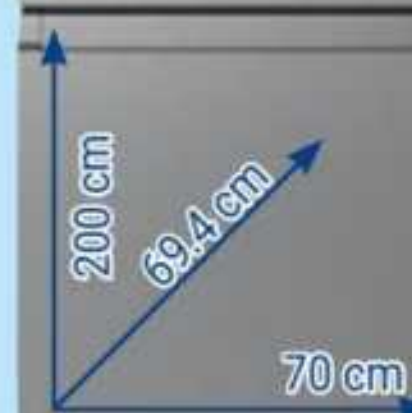

1199 Prezzo di listino

749

Hisense

RF632N4WIE1 FRIGORIFERO 4 PORTE

Total No Frost: nessuna formazione di acqua o ghiaccio nel frigorifero o nel congelatore • Sistema d'aria intelligente e uniformemente distribuito • Dispenser Acqua senza allaccio alla rete • Display esterno per monitorare la temperatura e le funzionalità • Motore Inverter